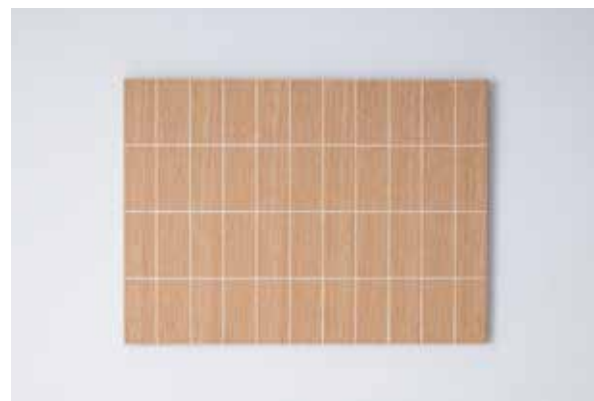

size:w300×d300×h450(mm)

¥49,500-

wallmirror

size:w400×d400×h120(mm) 鏡サイズ300φ

¥27,500-

wallpanel

size:w550×d450×h20(mm)

¥17,600-